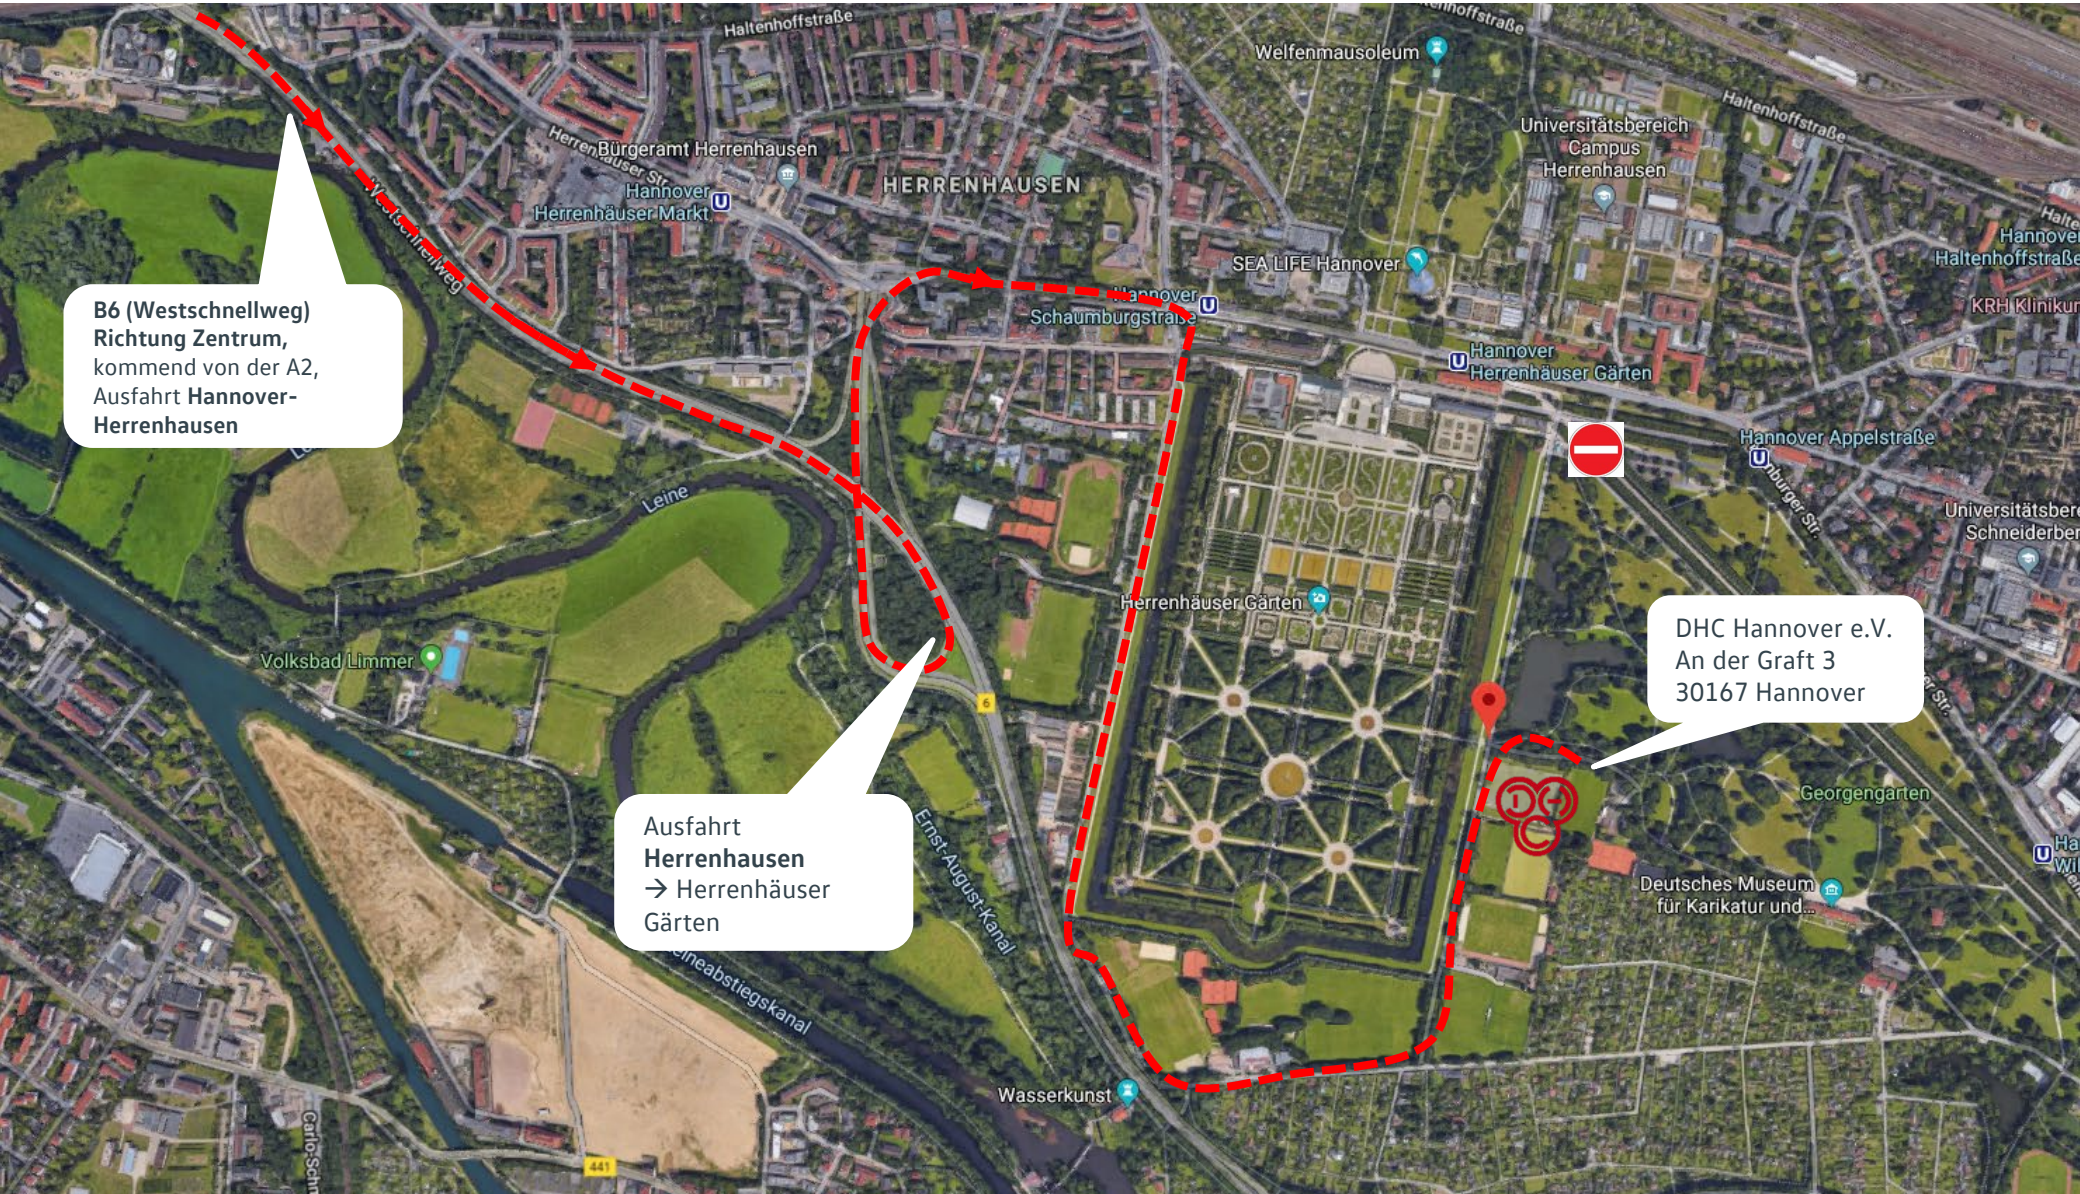

So kommt Ihr mit dem Auto zum Wilhelm Hirte Cup und in den DHC Hannover e.V.

B6 (Westschnellweg)
Richtung Zentrum,
kommend von der A2,
Ausfahrt Hannover-
Herrenhausen

Ausfahrt
Herrenhausen
→ Herrenhäuser
Gärten